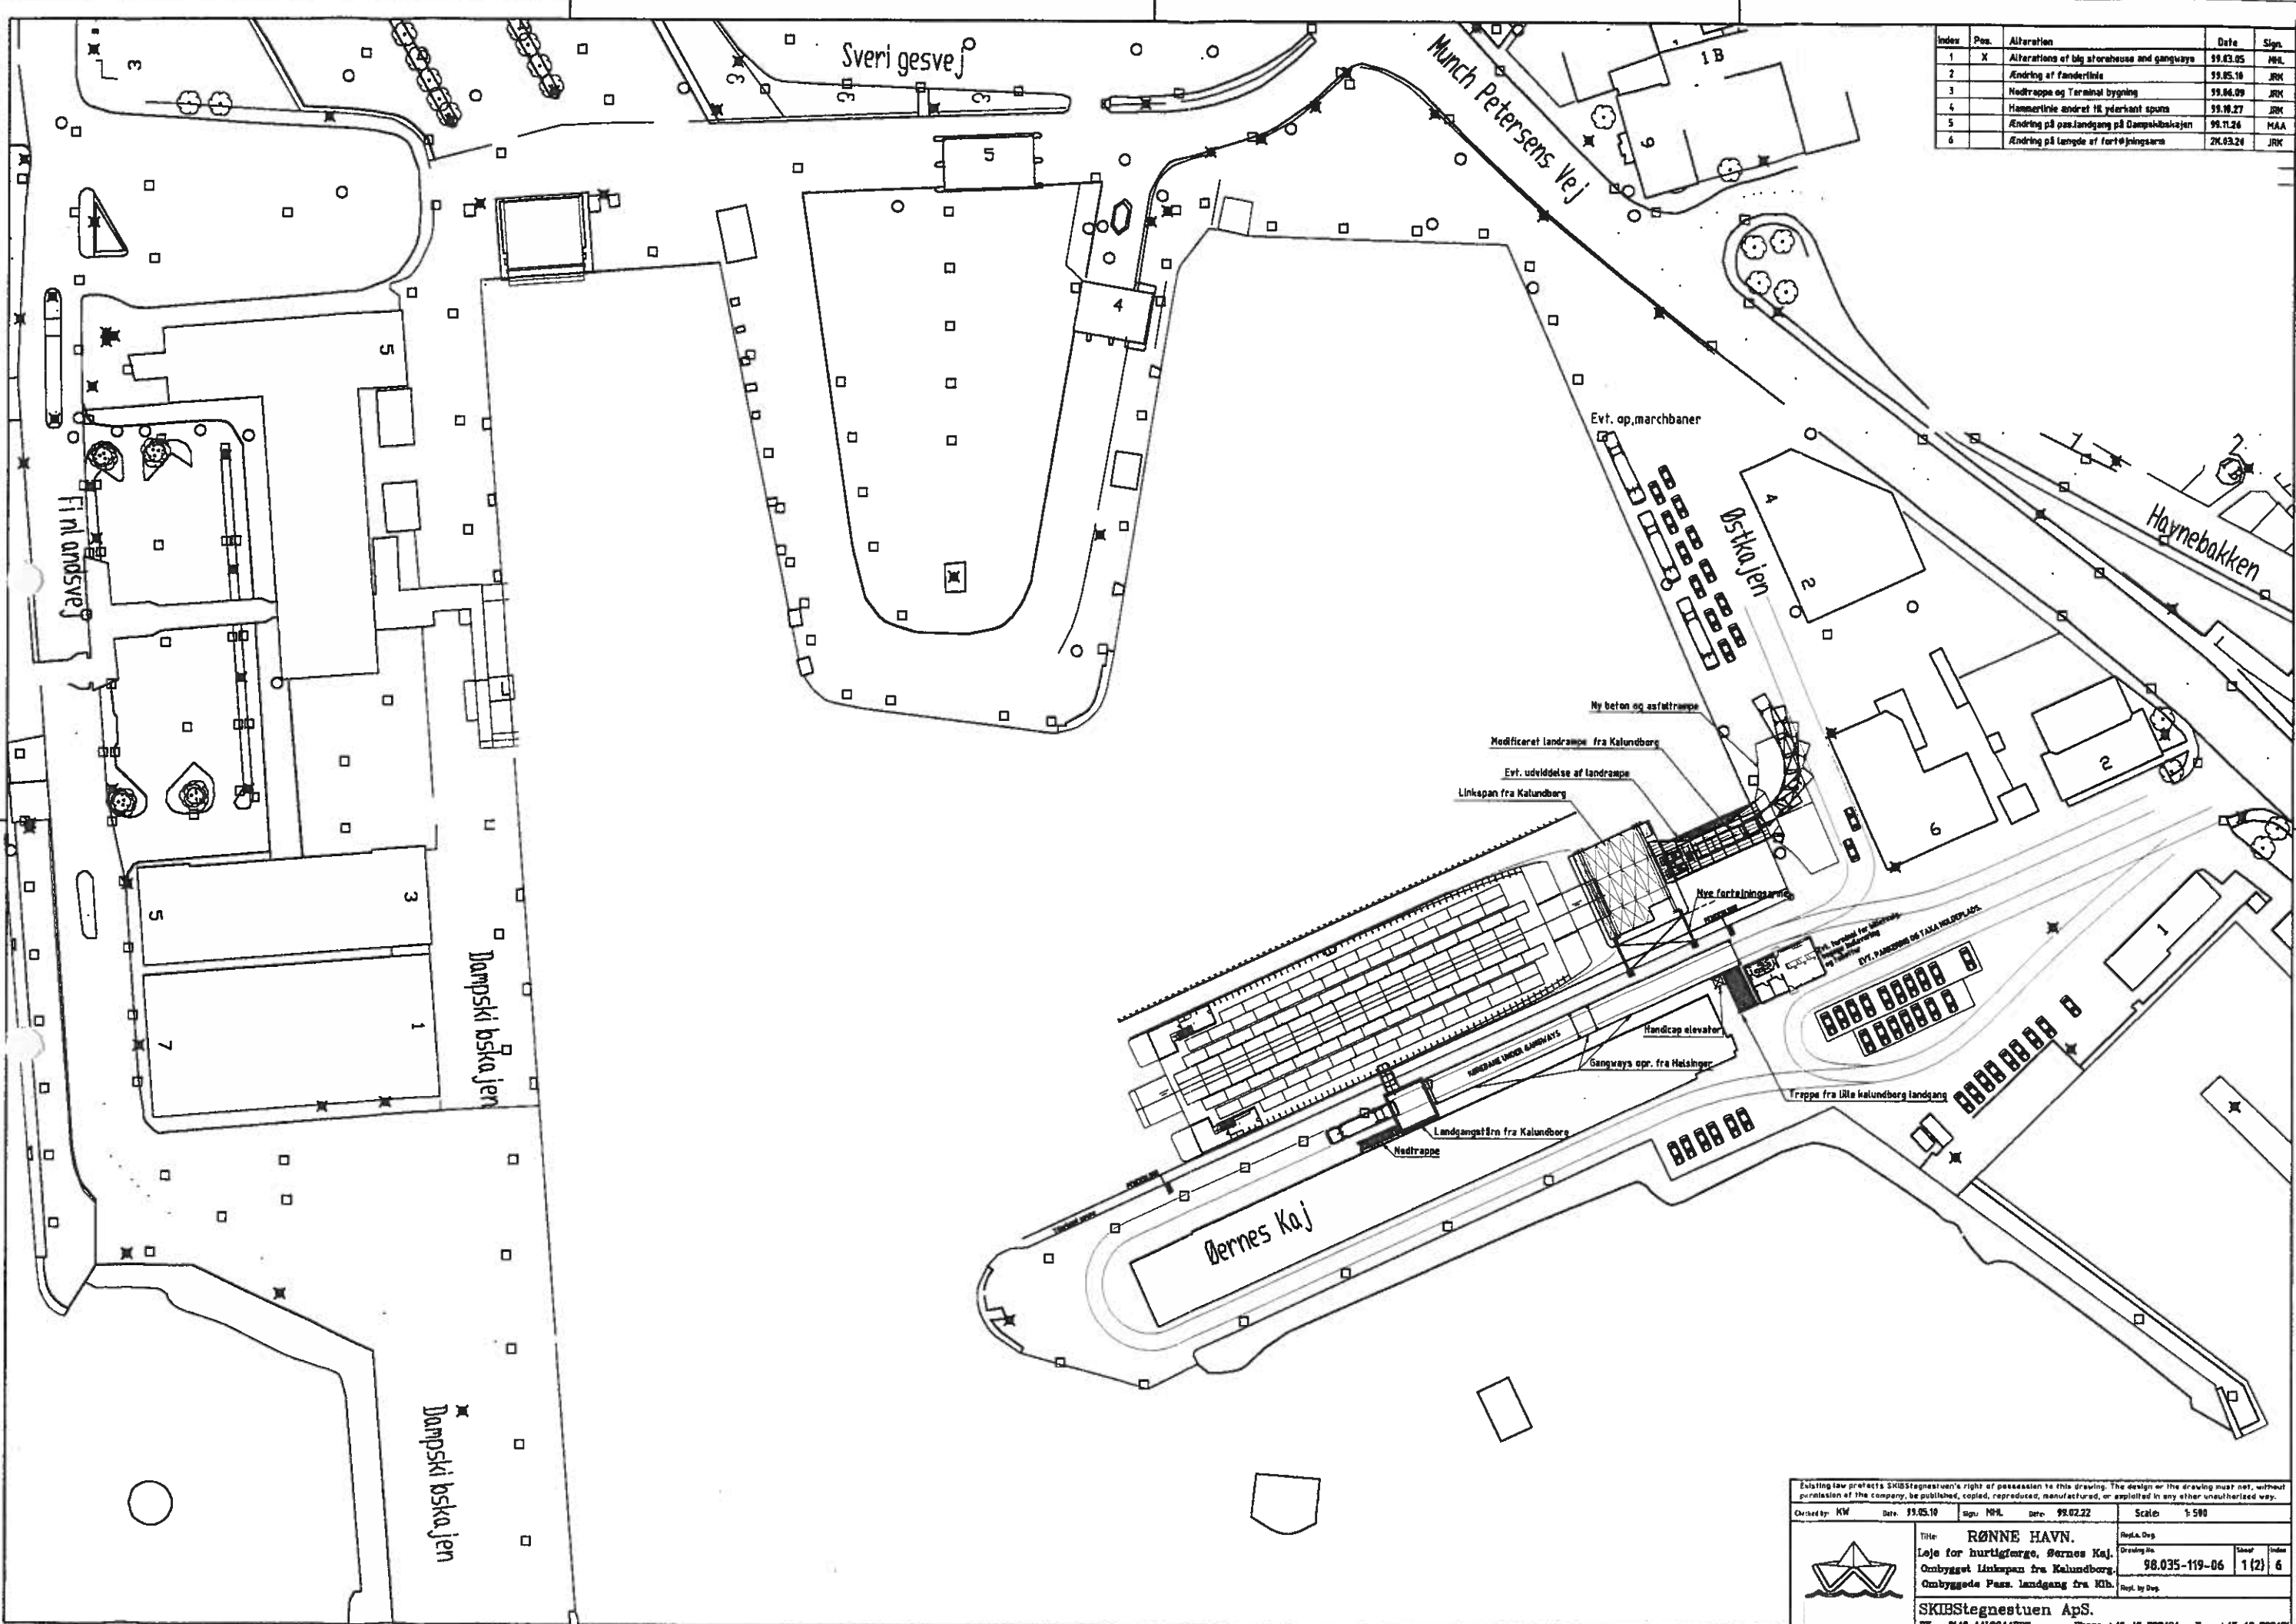

Index	Pos.	Alteration	Date	Sign.
1	X	Alterations of big storerooms and gangways	99.03.05	MHL
2		Ændring af fenderlinie	99.05.16	JRK
3		Nedtrappe og Terminal bygning	99.06.09	JRK
4		Hammerlinie ændret til yderkant spalte	99.08.27	JRK
5		Ændring på passandgang på Dampskibskajen	99.11.26	MAA
6		Ændring på længde af forløjningsram	2K.03.24	JRK

Order by: KW	Date: 99.05.10	Sign: MHL	Date: 99.02.22	Scale: 1:500
		RØNNE HAVN. Leje for hurtigfærge, Børnes Kaj. Ombygget Linkspan fra Kalundborg. Ombyggede Pass. landgang fra Kbh.		
SKIBStegnestuen ApS. DK - 8140 AALBØGAARDE Phone +45 48 702404 Fax +45 48 708471		Order No. 98.035-119-06	Sheet 1(2)	Index 6